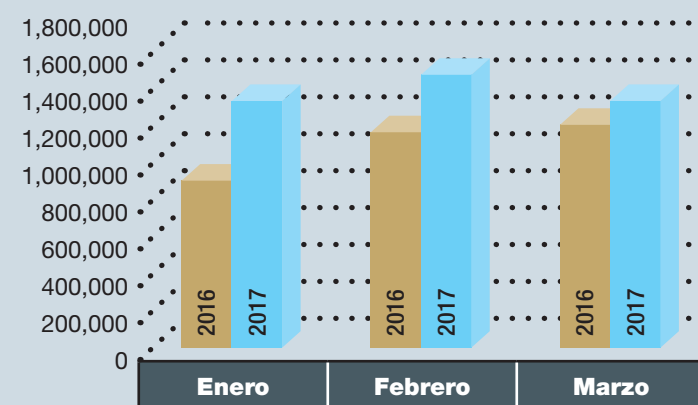

EXPORTACIÓN LLANTAS PRIMER SEMESTRE 2017

Exportación mensual, primer trimestre, 2016-2017 (Llantas)

EXPORTACIÓN ACUMULADA PRIMER SEMESTRE, POR MEDIDAS (llantas)

Medidas	2016	Part. %	2017	Part. %
13 pulgadas	59,318	1.8	96,396	2.1
14 pulgadas	160,645	4.9	345,616	7.6
15 pulgadas	578,858	17.6	774,991	17.1
16 pulgadas	1,468,818	44.7	1,843,675	40.8
Otras medidas	967,012	29.4	1,342,075	29.7
Autobuses y camiones	53,969	1.6	118,685	2.6
Total general	3,288,620	100.0	4,521,438	100.0