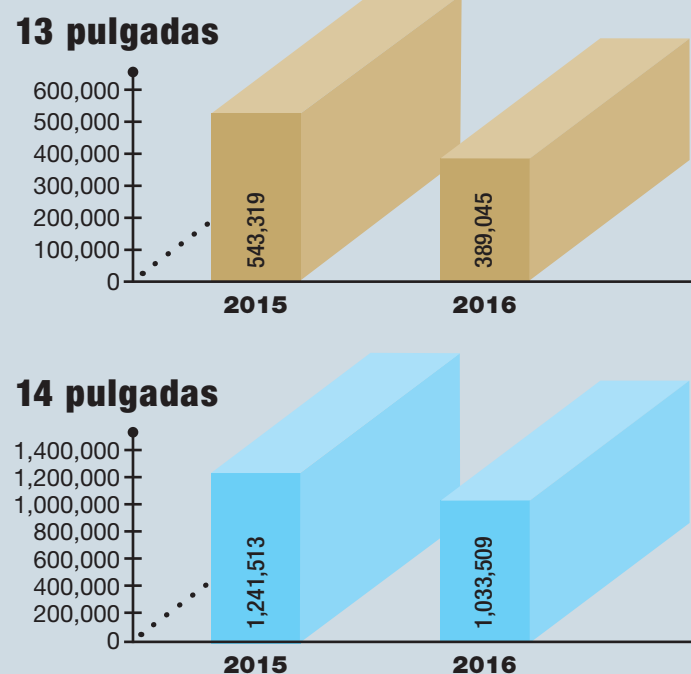

# EXPORTACIÓN DE LLANTAS

Fuente: SIS@M y Andellac

La industria llantera nacional ha aumentado el envío de llantas a otros mercados año con año. Por ejemplo, durante el 2012 se exportaron 13 millones 172 mil 061 unidades, cifra que se elevó a 16 millones 877 mil 327 llantas para el 2016. En 2017 las cifras también mostraron crecimiento hasta el último dato, mientras que en el primer trimestre de 2016 se enviaron 3 millones 288 mil 620 llantas, para el periodo enero-marzo de 2017 la exportación acumulaba 4 millones 521 mil 438 llantas, con un alza del 37.5%. A continuación las cifras a detalle con base en datos del Sis@m y de la Asociación Nacional de Distribuidores de Llantas y Plantas Renovadoras (Andellac).

## EXPORTACIÓN TOTAL ANUAL (llantas)

## EXPORTACIÓN ANUAL POR MEDIDAS, 2016/2015 (llantas)

## EXPORTACIÓN ACUMULADA PRIMER SEMESTRE, POR MEDIDAS (llantas)

Medidas	2016	Part. %	2017	Part. %
13 pulgadas	59,318	1.8	96,396	2.1
14 pulgadas	160,645	4.9	345,616	7.6
15 pulgadas	578,858	17.6	774,991	17.1
16 pulgadas	1,468,818	44.7	1,843,675	40.8
Otras medidas	967,012	29.4	1,342,075	29.7
Autobuses y camiones	53,969	1.6	118,685	2.6
Total general	3,288,620	100.0	4,521,438	100.0