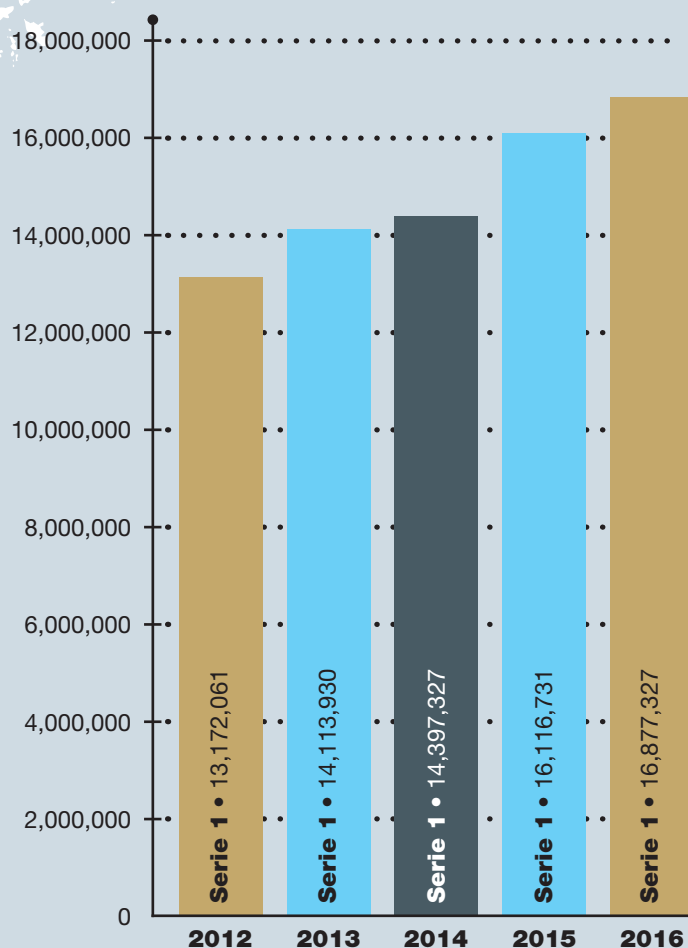

# EXPORTACIÓN DE LLANTAS

Fuente: SIS@M y Andellac

La industria llantera nacional ha aumentado el envío de llantas a otros mercados año con año. Por ejemplo, durante el 2012 se exportaron 13 millones 172 mil 061 unidades, cifra que se elevó a 16 millones 877 mil 327 llantas para el 2016. En 2017 las cifras también mostraron crecimiento hasta el último dato, mientras que en el primer trimestre de 2016 se enviaron 3 millones 288 mil 620 llantas, para el periodo enero-marzo de 2017 la exportación acumulaba 4 millones 521 mil 438 llantas, con un alza del 37.5%. A continuación las cifras a detalle con base en datos del Sis@m y de la Asociación Nacional de Distribuidores de Llantas y Plantas Renovadoras (Andellac).

## EXPORTACIÓN TOTAL ANUAL (llantas)

## EXPORTACIÓN ANUAL POR MEDIDAS, 2016/2015 (llantas)

## EXPORTACIÓN MENSUAL, 2015-2016 (llantas)