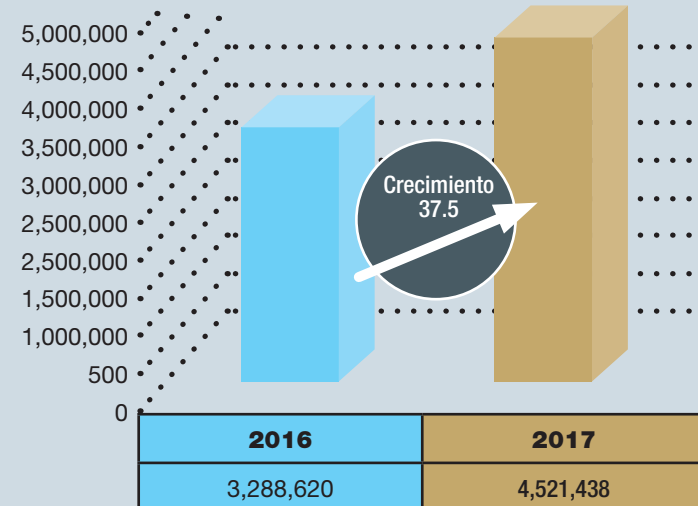

VARIACIÓN MENSUAL EN LA EXPORTACIÓN DE LLANTAS, 2017-2016 (%)