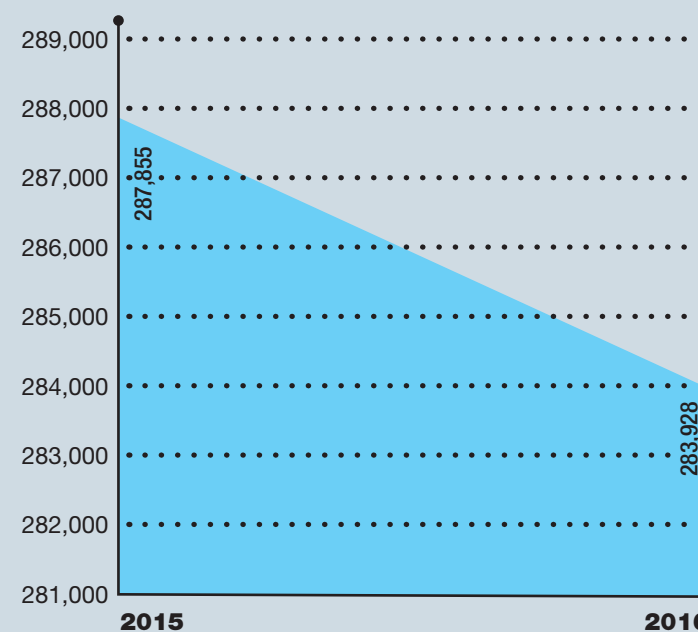

EXPORTACIÓN PARA UNIDADES DEL AUTOTRANSPORTE

PARTICIPACIÓN EN LA EXPORTACIÓN DE LLANTAS POR MEDIDAS (llantas)

Medidas	2015	Part. %	2016	Part. %
13 pulgadas	543,319	3.4	389,045	2.3
14 pulgadas	1,241,513	7.7	1,033,509	6.1
15 pulgadas	3,110,418	19.3	3,300,815	19.6
16 pulgadas	5,608,732	34.8	7,208,823	42.7
Otras medidas	5,324,894	33.0	4,661,207	27.6
Autobuses y camiones	287,855	1.8	283,928	1.7
Total general	16,116,731	100.0	16,877,327	100.0