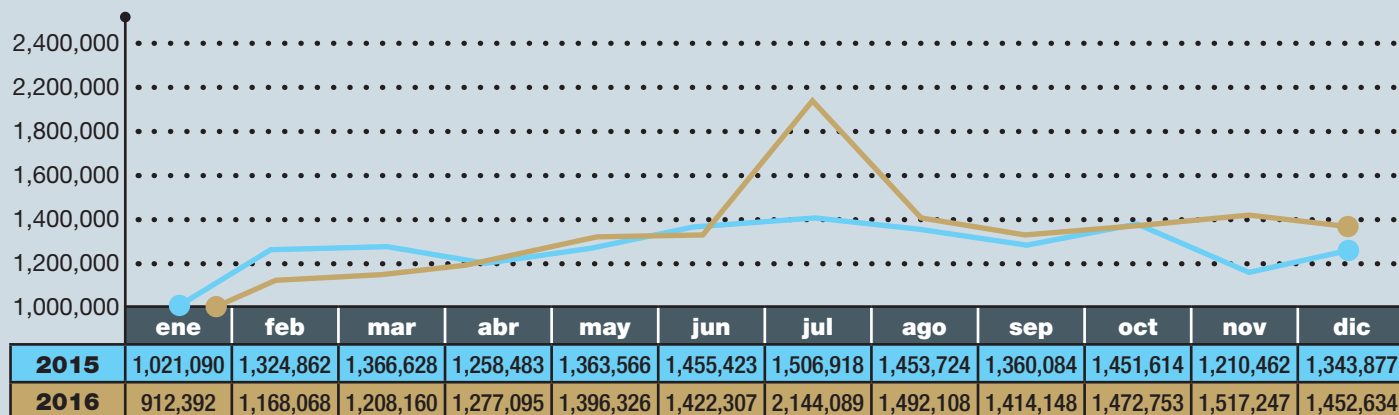

EXPORTACIÓN MENSUAL, 2015-2016 (llantas)